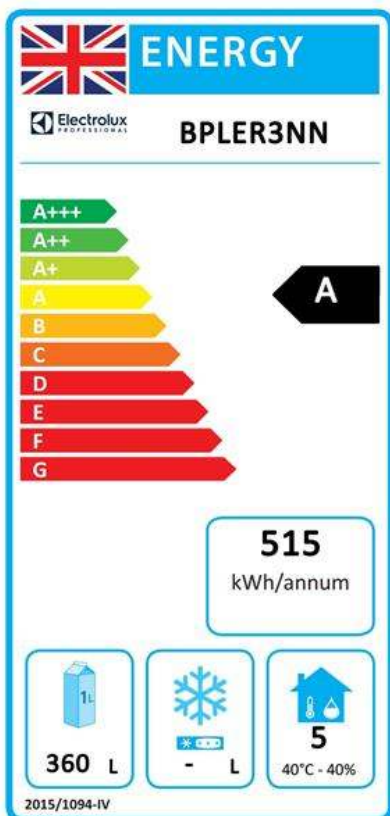

Udržitelnost

- Chladivo R290 s nejnižším dopadem na životní prostředí (potenciál globálního oteplování GWP=3) - bez CFC a HCFC.
- Síla izolace: 60mm k zajištění účinné izolace při minimální spotřebě energie.
- Odmínatelné, tříkomorové magnetické balonové těsnění zlepšuje izolaci a snižuje spotřebu energie a usnadňuje čištění.
- Špičková energetická účinnost (třída A) a zaručená rovnoměrnost teploty i při extrémních pracovních podmínkách (třída 5; 40°C a 40% vlhkost): vynikající výkon, certifikován protokolem energetické zkoušky UNI EN ISO 22041:2020.

Chladicí údaje

Funkční ovládací úroveň:	
Chladicí výkon při vypařovací teplotě:	-10 °C
Provozní teplota min:	-2 °C
Provozní teplota max:	7 °C

Udržitelnost

Typ chladiva:	R290
GWP index:	3
Energetická třída (v souladu s nařízením EU 2015/1094):	A
Roční a denní spotřeba energie (v souladu s nařízením EU 2015/1094):	515kWh/rok - 1.41kWh/24h
Provozní podmínky (v souladu s nařízením EU 2015/1094):	Zátěžový provoz (tř.5)
EEL index (v souladu s nařízením EU 2015/1094):	22

2026.05.23

Energetický štítek EU od 1. července 2016

Program Energetických štítků EU pro profesionální chladicí a mrazicí zařízení je založen na požadavku stanovení minimálních norem energetické náročnosti pro komerční chladicí skříně prodávané v Evropské unii.

Důležité : všechny výrobky, které spotřebovávají energii nad minimální úroveň, nebude možné prodávat v rámci EU od 1. července 2016.

Pekařské stoly
Chlazený stůl, 3 dveře, -2°/+7°C, pro rošty 600x400mm, BEZ desky