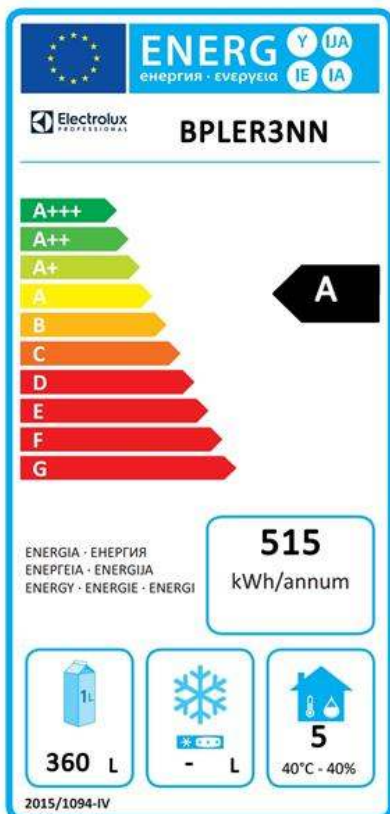

Energetický štítek EU od 1. července 2016

Program Energetických štítků EU pro profesionální chladicí a mrazicí zařízení je založen na požadavku stanovení minimálních norem energetické náročnosti pro komerční chladicí skříně prodávané v Evropské unii.

Tyto požadavky jsou navrženy tak, aby posilovaly energetickou účinnost a šetrný přístup k životnímu prostředí i u profesionálů. Evropský systém energetických štítků se vztahuje na všechny výrobce a dovozce, kteří prodávají a nabízejí zařízení na trzích v rámci EU, a je povinný v celé Evropě.

Důležité : všechny výrobky, které spotřebovávají energii nad minimální úroveň, nebude možné prodávat v rámci EU od 1. července 2016.