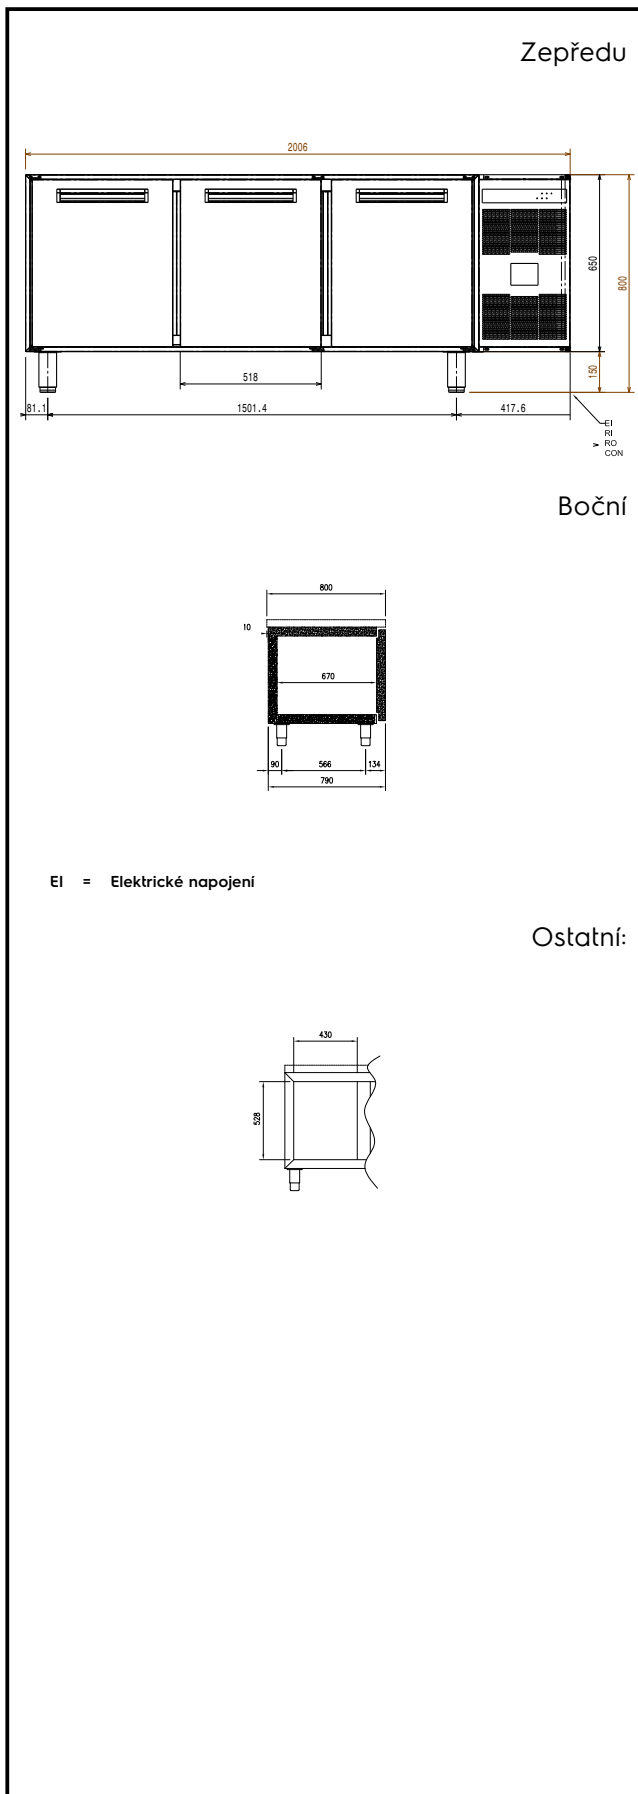

Elektro

Napětí:	230 V/1N ph/50 Hz
Příkon max:	0.25 kW

Hlavní informace

Netto objem:	360 L
Počet dveří:	3
Dveřní závěsy:	
Vnější rozměry, Šířka	2006 mm
Vnější rozměry, Hloubka	790 mm
Vnější rozměry, hloubka při otevřených dveřích:	1280 mm
Vnější rozměry, Výška	800 mm
Typ vnějšího materiálu:	AISI 304 Scotch Brite
Typ vnitřního materiálu:	AISI 304 / Din. 1.4301
Vnitřní boční plechy - materiál:	AISI 304 / Din. 1.4301
Btto objem:	545 L
Typový model EU Regulation (2015/1094):	pultový chladicí

Chladicí údaje

Funkční ovládací úroveň:	
Chladicí výkon při vypařovací teplotě:	-10 °C
Provozní teplota min:	-2 °C
Provozní teplota max:	7 °C

Udržitelnost

Typ chladiva:	R290
GWP index:	3
Energetická třída (v souladu s nařízením EU 2015/1094):	A
Roční a denní spotřeba energie (v souladu s nařízením EU 2015/1094):	515kWh/rok - 1.41kWh/24h
Provozní podmínky (v souladu s nařízením EU 2015/1094):	Zátěžový provoz (tř.5)
EEL index (v souladu s nařízením EU 2015/1094):	22

Pekařské stoly
Chlazený stůl, 3 dveře, -2°/+7°C, pro rošty 600x400mm, BEZ desky

Společnost si vyhrazuje právo provádět změny v produktech bez předchozího upozornění. Všechny informace byly správné v době tisku.

2026.05.23